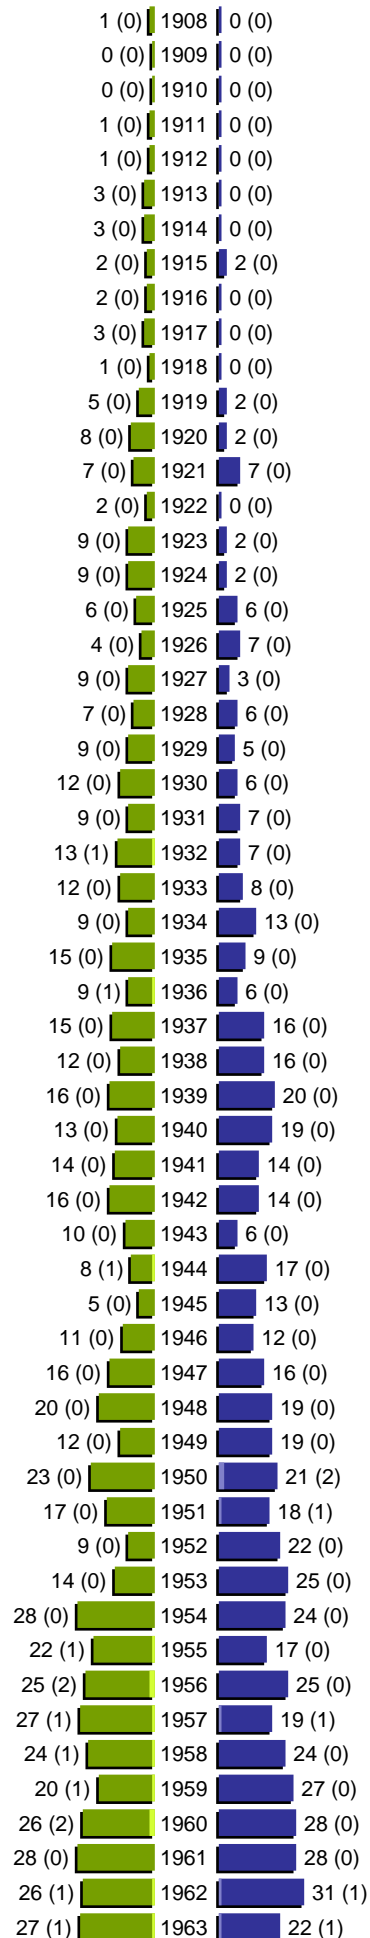

Alterspyramide

Markt Tussenhausen

Geburtsjahrgänge 1908 bis 1963 (Stichtag: 02.11.2006)

Alterspyramide

Markt Tussenhausen

Geburtsjahrgänge 1964 bis 2006 (Stichtag: 02.11.2006)

Alterspyramide

Markt Tussenhausen

Geburtsjahrgänge 1908 bis 2006 (Stichtag: 02.11.2006)

Summe Deutsche weiblich / männlich (gesamt): 1424 / 1497 (2921)

Summe Ausländer weiblich / männlich (gesamt): 29 / 39 (68)

Einwohner gesamt weiblich / männlich (gesamt): 1453 / 1536 (2989)