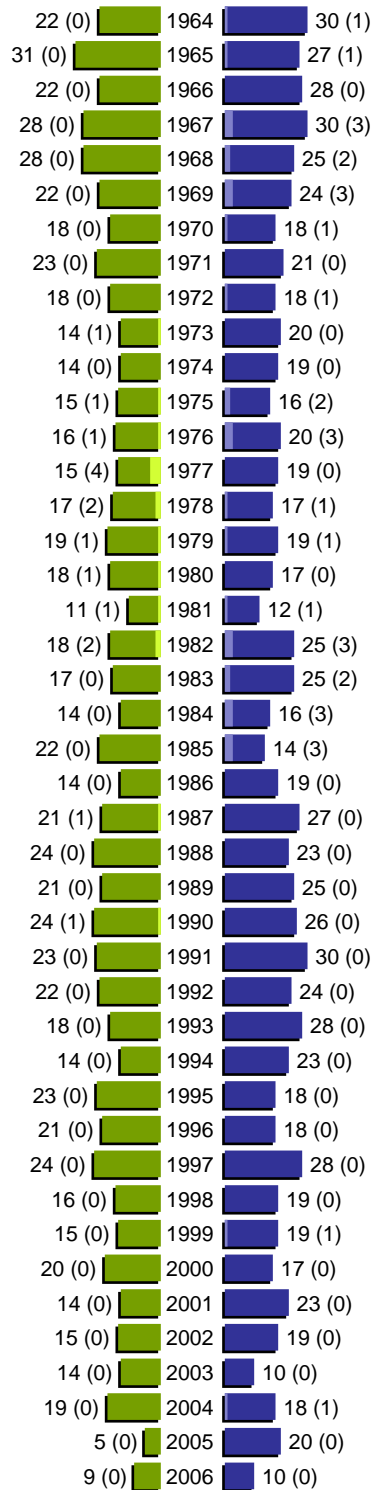

Alterspyramide

Markt Tussenhausen

Geburtsjahrgänge 1908 bis 1963 (Stichtag: 02.11.2006)

Alterspyramide

Markt Tussenhausen

Geburtsjahrgänge 1964 bis 2006 (Stichtag: 02.11.2006)

Alterspyramide

Markt Tussenhausen

Geburtsjahrgänge 1908 bis 2006 (Stichtag: 02.11.2006)

Summe Deutsche weiblich / männlich (gesamt): 1424 / 1497 (2921)

Summe Ausländer weiblich / männlich (gesamt): 29 / 39 (68)

Einwohner gesamt weiblich / männlich (gesamt): 1453 / 1536 (2989)